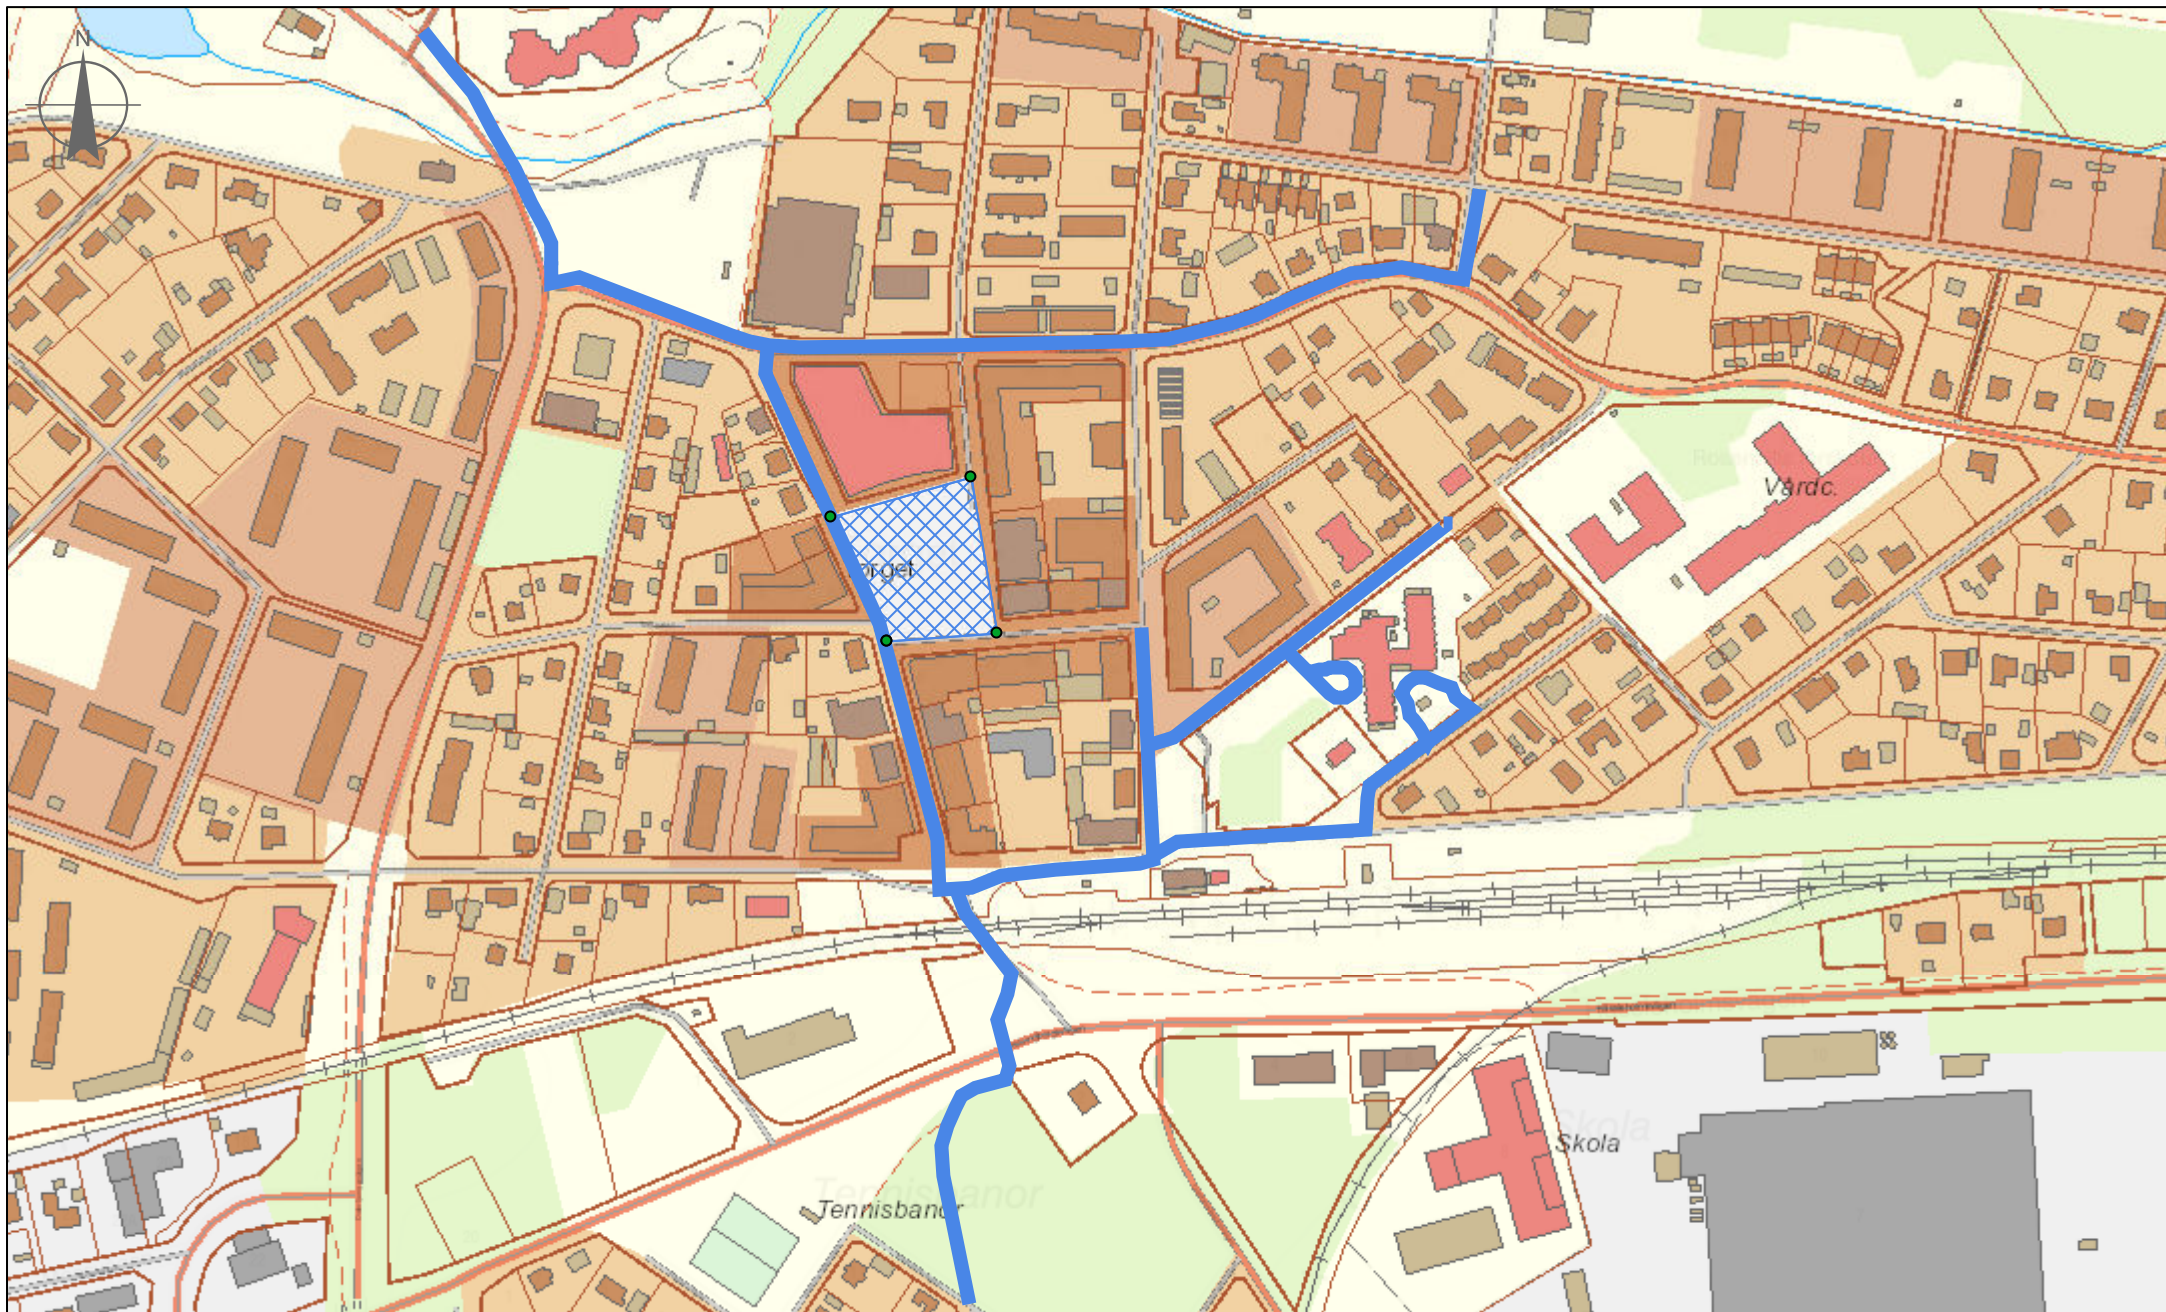

Beredskap gång och cykelvägar utanför ordinarie arbetstid 1

november 1, 2024

1:3 678