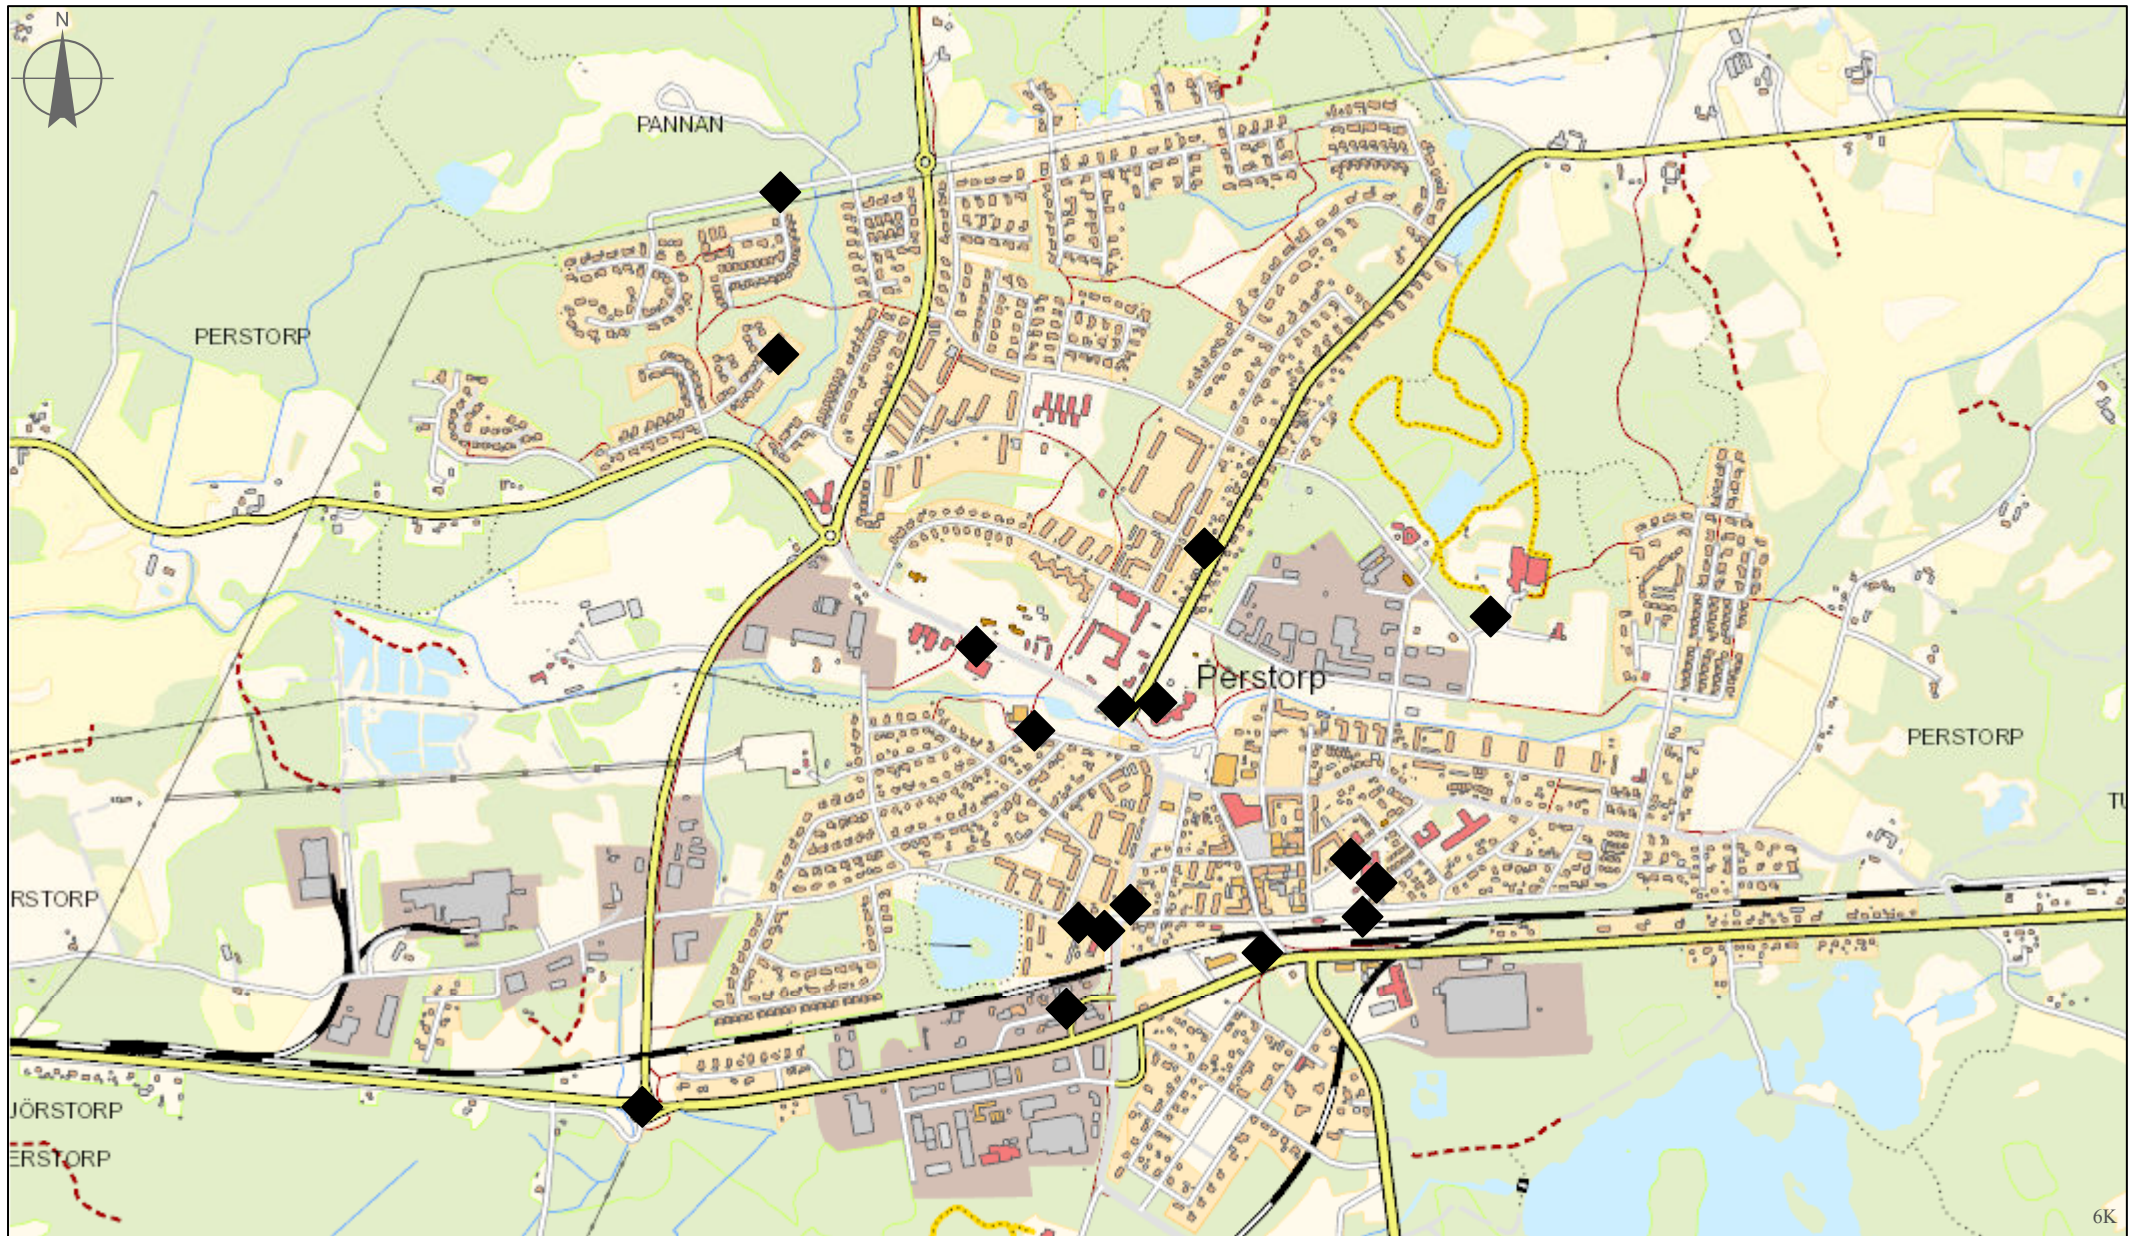

# Sandningslådor i Perstorp

Sandningslådor i Perstorp

0,5 0 0,5 1 [km]

1:15 000